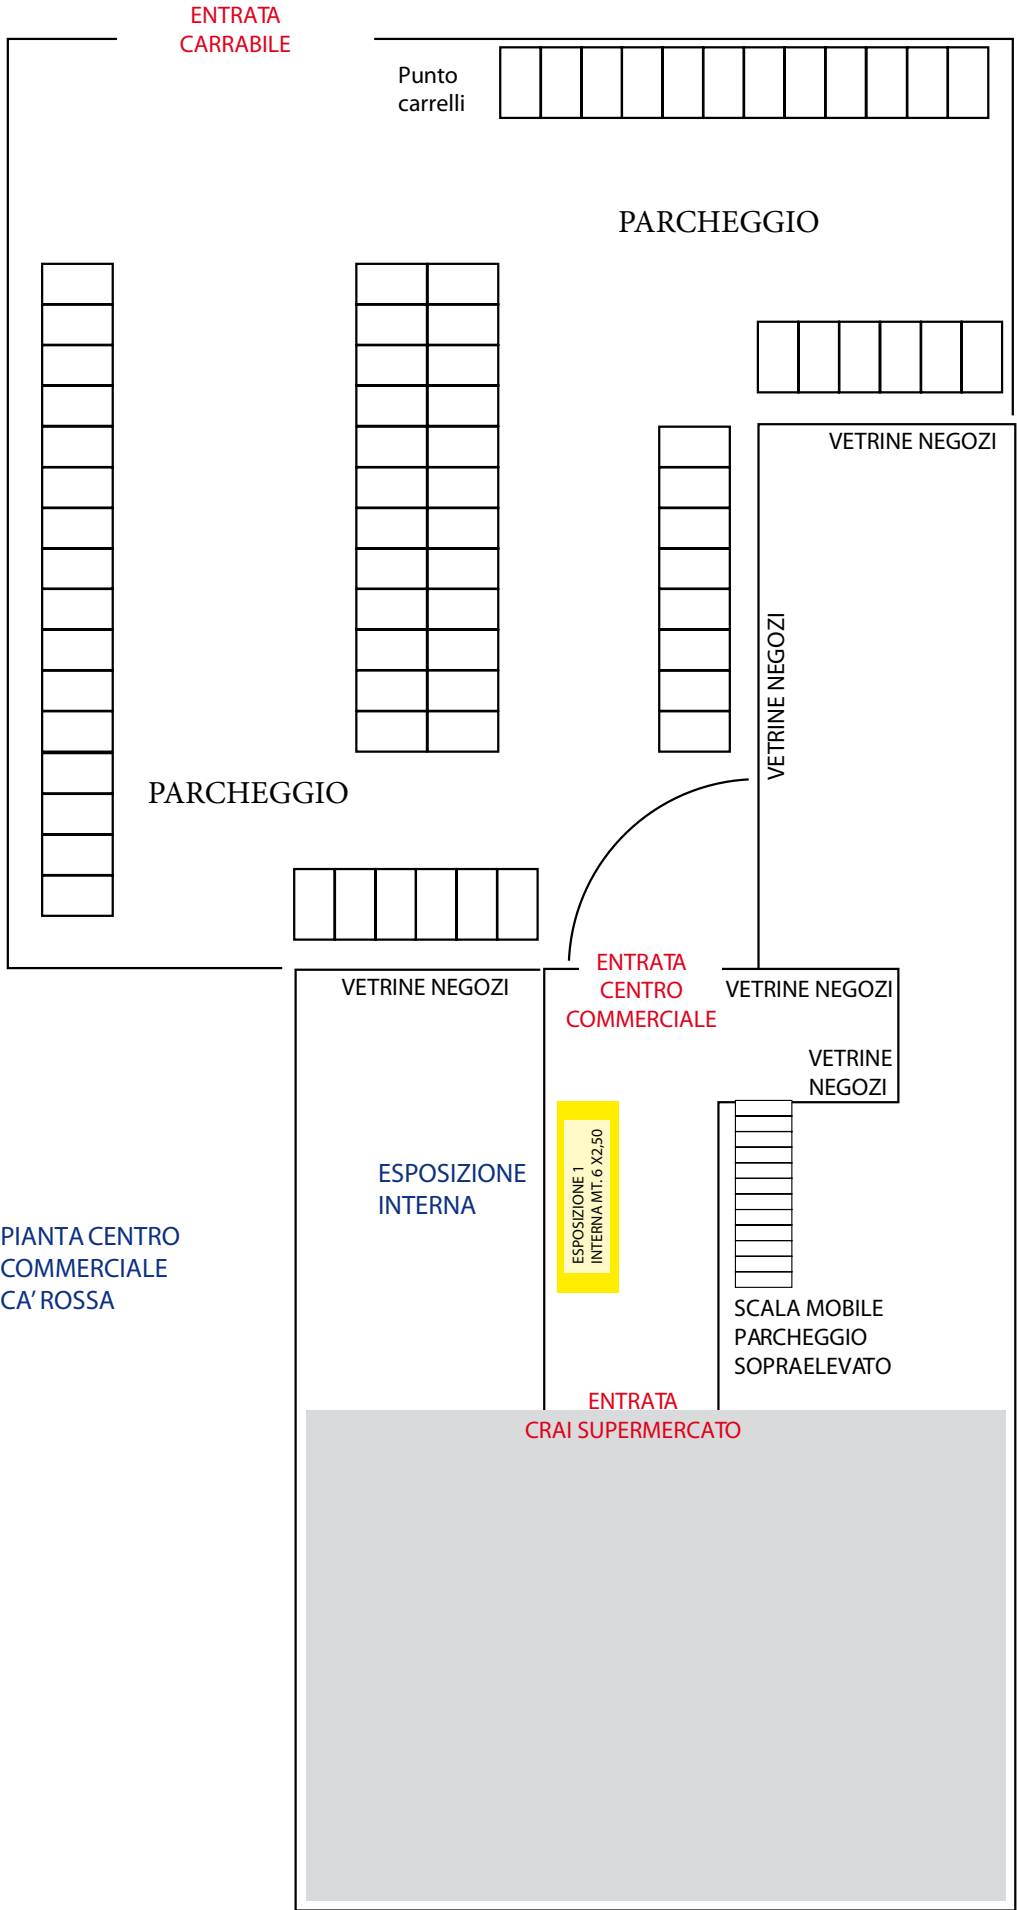

Gli spazi espositivi all'interno del Centro commerciale hanno una periodicità di 7 giorni - dal lunedì alla domenica mattina.
Durante la settimana il Centro osserva l'orario continuato:
lunedì-sabato ore 7,00-20,00 - domenica ore 8,00-13,00

Lo spazio avrà dimensioni massime di m. 6,00x2,50 nella posizione indicata nella piantina che segue.
E' possibile pianificare più settimane nell'arco dell'anno.

Concessionaria esclusiva

Minerbio

Granarolo - Bologna

ENTRATA CARRABILE

Punto carrelli

PARCHEGGIO

PARCHEGGIO

VETRINE NEGOZI

VETRINE NEGOZI

VETRINE NEGOZI

ENTRATA CENTRO COMMERCIALE

VETRINE NEGOZI

VETRINE NEGOZI

ESPOSIZIONE INTERNA

ESPOSIZIONE 1
INTERNA MT. 6 X 2,50

SCALA MOBILE
PARCHEGGIO
SOPRAELEVATO

ENTRATA CRAI SUPERMERCATO

PIANTA CENTRO COMMERCIALE CA' ROSSA

**CORRIDOIO CENTRALE
INGRESSO
SUPERMERCATO CRAI**